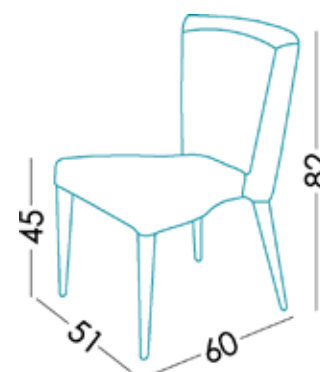

Medidas

Ancho	51 cm
Alto	82 cm
Fondo	60 cm
Altura asiento	45 cm
Altura brazo	- cm
Altura respaldo	37 cm
Fondo abierto	- cm

Información técnica

Armazón	Madera pino y tablero
Suspensión asiento	N.E.A.
Suspensión respaldo	Soporte respaldo metálico
Asiento	Poliuretano 40kg
Dureza asiento	Tacto dureza duro (verde)
Respaldo	-
Cojines sueltos	-
Opciones patas	Madera
Colores	Natural, Nogal, Wengué
Desenfundable	Asiento, respaldo y cojines*
Garantía	Armazón y suspensión: de por vida Resto del sofá: 3 años* *Ampliación de 6 meses, activándolo en la web.

[¿Quieres saber más?](#)

Opciones

Embalaje

Embalaje compuesto por plástico retractilado y cantoneras de protección.

El embalaje nace a la vez que el diseño, **optimizando** éste para que sea sencillo de transportar y ocupe el menor espacio posible, eludiendo el uso innecesario de material en el embalaje.